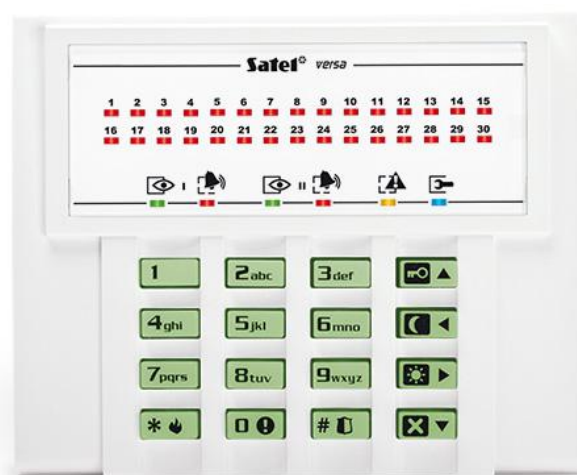

VERSA-LED-GR

СВЕТОДИОДНАЯ КЛАВИАТУРА ДЛЯ ПКП СЕРИИ VERSA

- светодиоды для индикации состояния: зон, разделов (групп) и системы
- быстрая постановка на охрану в выбранном режиме с помощью функциональных клавиш
- тревоги, вызываемые с клавиатуры: НАПАДЕНИЕ, ПОЖАР, ПОМОЩЬ
- подсветка клавиш
- звуковая сигнализация выбранных системных событий
- сигнализация потери связи с ПКП

ТЕХНИЧЕСКИЕ ДАННЫЕ

| | |
|---------------------------------------|----------------------|
| Класс среды | II |
| Габаритные размеры корпуса | 114,5 x 95 x 22,5 мм |
| Диапазон рабочих температур | -30...+55 °C |
| Номинальное напряжение питания (±15%) | 12 В DC |
| Потребление тока в режиме готовности | 33 мА |
| Максимальное потребление тока | 110 мА |
| Вес | 97 г |